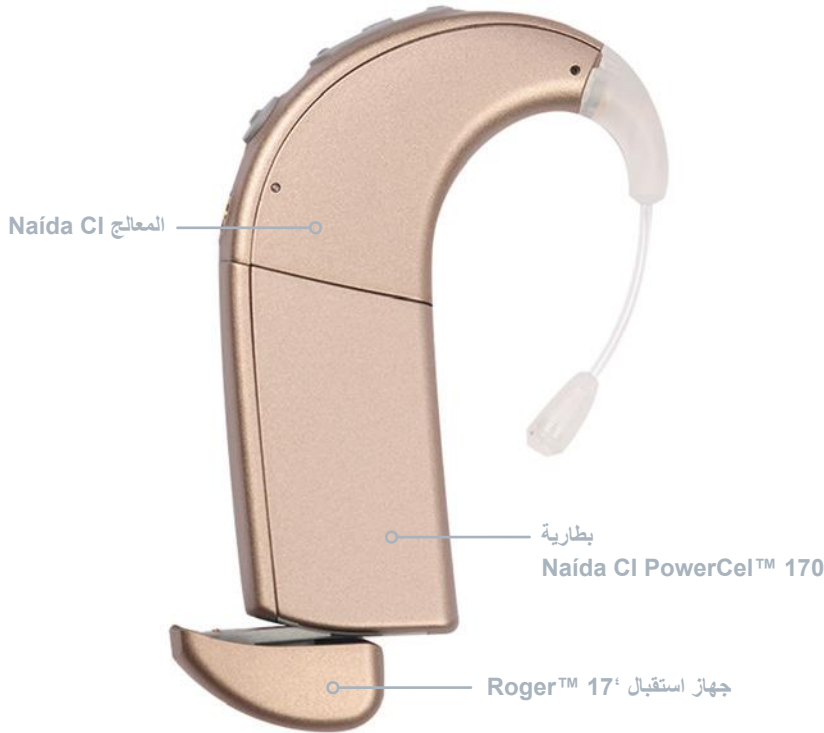

الاتصال اللاسلكي

بفضل تعاون AB المنفق عليه مع Phonak، الشركة العالمية الرائدة في تقنيات أجهزة السمع، تُوفّر لمستخدمي Naída CI أكبر مجموعة منتقاة من الإكسسوارات اللاسلكية عالية الأداء والمثبتة فعاليتها في مجال الصناعة. ولأنها مصممة لتناسب احتياجات المتلقي الفردية ونمط حياته وميزانيته، توفر هذه الإكسسوارات حلاً لتوفر قدرة أكبر على السمع في المواقف السمعية الأصعب. لقد أصبح بإمكان المتلقيين التواصل والاستماع والبقاء على اتصال من خلال التندق اللاسلكي من الهواتف المحمولة وأجهزة الكمبيوتر ومشغلات الوسائط وأجهزة التلفزيون وأنظمة الملاحة والمنتجات المجهزة بتقنية Bluetooth® والكثير من الأجهزة الأخرى.

لا تتوفر جميع إكسسوارات Phonak اللاسلكية للبيع من خلال Advanced Bionics في كل منطقة جغرافية. يرجى التحقق من مندوب خدمة العملاء المحلية لديك للتأكد من توفر هذه المنتجات.

4 جهاز استقبال Roger 17 متوافق فقط مع بطارية PowerCel™ 170 للمعالج Naída CI.