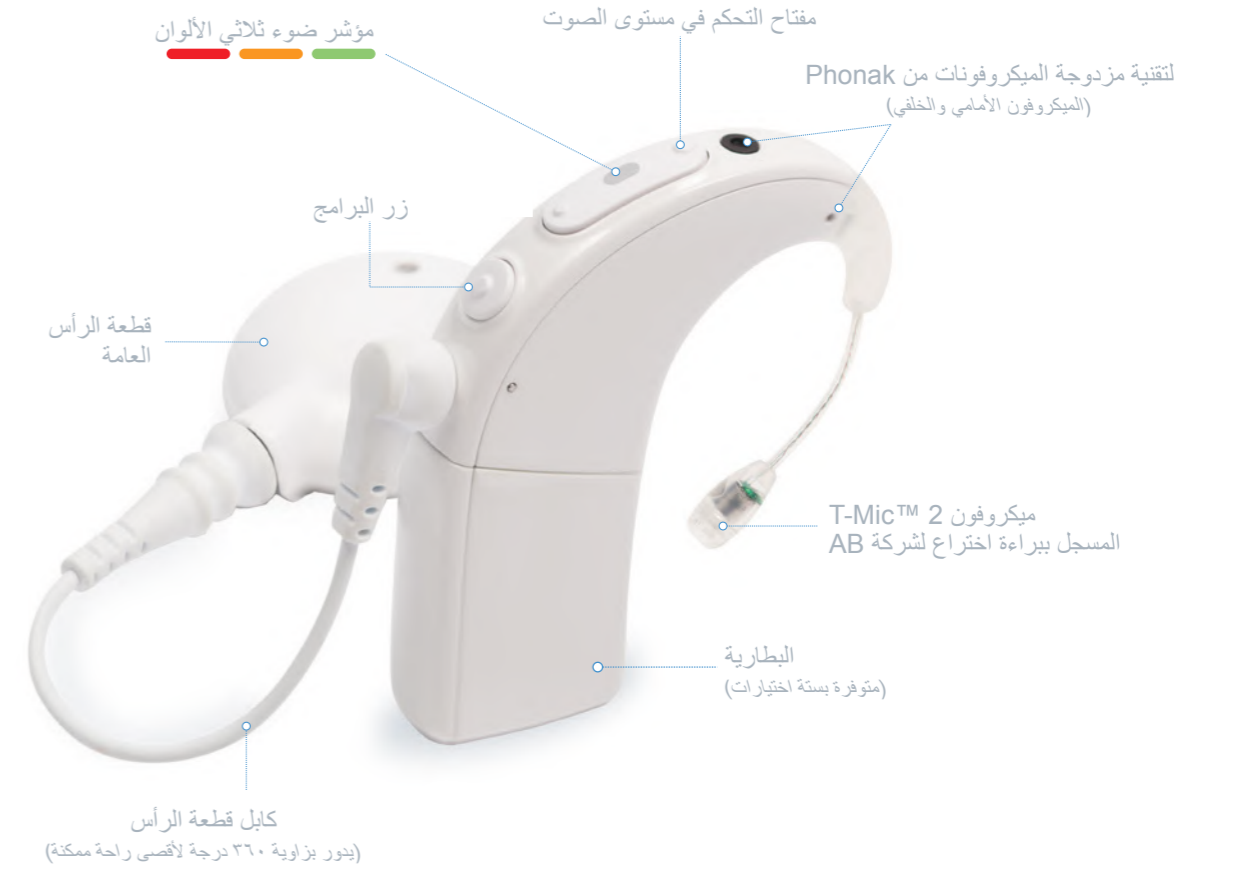

سلسلة معالجات Naída CI Q

حجم صغير بأداء قوي

يضم معالج الصوت من سلسلة معالجات (Naída CI) (Naída CI Q) أحدث التقنيات المتطورة التي توفرها AB وPhonak، وهما الشركتان الرائدتان في مجال غرسات القوقعة الصناعية وتقنيات سماعات الأذن الطبية، لتوفير قدرة محسنة على السمع في مجموعة متنوعة من البيئات السمعية. وبخلاف تصميمه الأنيق والخفيف، يتميز Naída CI بألوانه المريحة المتماسية مع الموضة ونظام Phonak Binaural VoiceStream™ Technology وإمكانية التدفق اللاسلكي ثنائية الوضع لضمان السمع بأداء عال والاستمتاع الدائم بأنافة تصميم instyle™

معالجات الصوت Naída CI Q30

معالجات الصوت Naída CI Q70